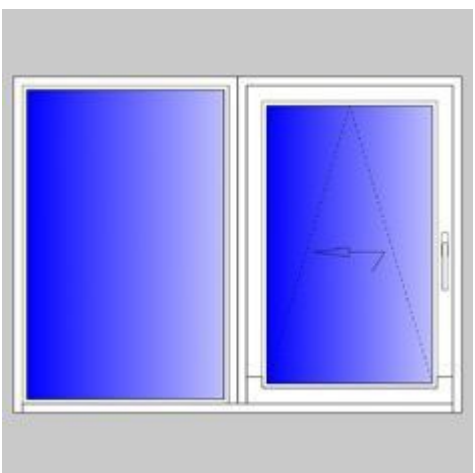

Finestra a 2 ante,
1 apertura scorrevole e 1 a ribalta
larga 180 cm, alta 160 cm

P.v.c. effetto legno: 883€ +I.V.A.

Alluminio effetto legno: 1413€ +I.V.A.

Legno: 900€ +I.V.A.