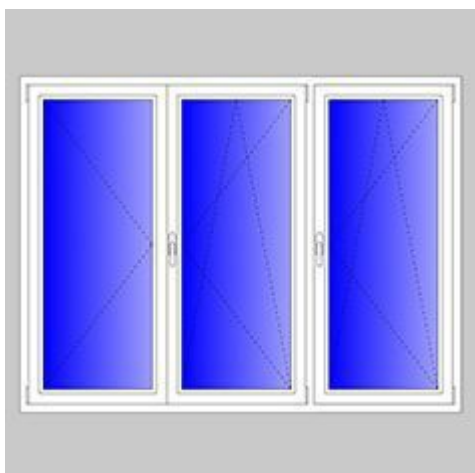

Finestra ad 1 anta,
apertura laterale e a ribalta
larga 80 cm, alta 160 cm

P.v.c. effetto legno: 276€ +I.V.A.

Alluminio effetto legno: 332€ +I.V.A.

Legno: 285€ +I.V.A.

Finestra a 2 ante,
2 aperture laterali e 1 a ribalta
larga 130 cm, alta 160 cm

P.v.c. effetto legno: 443€ +I.V.A.

Alluminio effetto legno: 480€ +I.V.A.

Legno: 463€ +I.V.A.

Finestra a 3 ante,
3 aperture laterali e 2 a ribalta
larga 180 cm, alta 160 cm

P.v.c. effetto legno: 628€ +I.V.A.