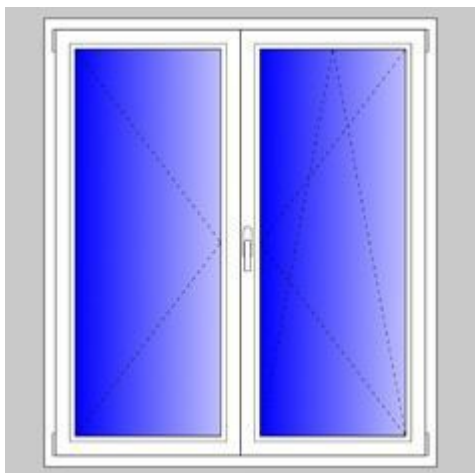

Finestra ad 1 anta,
apertura laterale e a ribalta
larga 80 cm, alta 160 cm

P.v.c. effetto legno: 276€ +I.V.A.

Alluminio effetto legno: 332€ +I.V.A.

Legno: 285€ +I.V.A.

Finestra a 2 ante,
2 aperture laterali e 1 a ribalta
larga 130 cm, alta 160 cm

P.v.c. effetto legno: 443€ +I.V.A.

Alluminio effetto legno: 480€ +I.V.A.

Legno: 463€ +I.V.A.

Finestra a 3 ante,
3 aperture laterali e 2 a ribalta
larga 180 cm, alta 160 cm

P.v.c. effetto legno: 628€ +I.V.A.