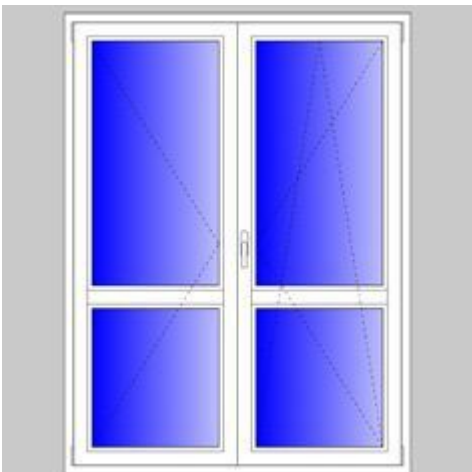

Porta Finestra ad 1 anta,
apertura laterale e a ribalta
larga 80 cm, alta 240 cm

P.v.c. effetto Legno: 474€ +I.V.A.

Alluminio effetto Legno: 578€ +I.V.A.

Legno: 497€ +I.V.A.

Porta Finestra a 2 ante
2 aperture laterali e 1 a ribalta
larga 130 cm, alta 240 cm

P.v.c. effetto Legno: 745€ +I.V.A.

Alluminio effetto Legno: 942€ +I.V.A.

Legno: 779€ +I.V.A.

Porta Finestra a 3 ante
3 aperture laterali e 2 a ribalta
larga 180 cm, alta 240 cm

P.v.c. effetto Legno: 1040€ +I.V.A.