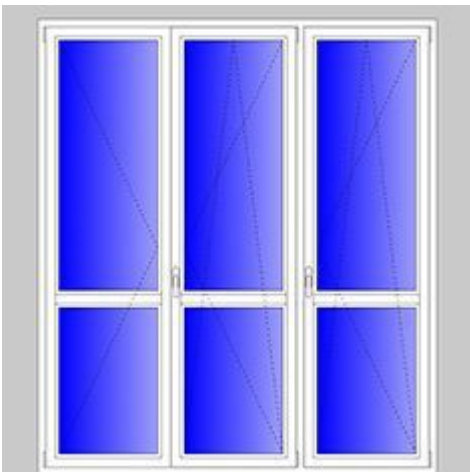

Porta Finestra ad 1 anta,
apertura laterale e a ribalta
larga 80 cm, alta 240 cm

P.v.c. effetto Legno: 474€ +I.V.A.

Alluminio effetto Legno: 578€ +I.V.A.

Legno: 497€ +I.V.A.

Porta Finestra a 2 ante
2 aperture laterali e 1 a ribalta
larga 130 cm, alta 240 cm

P.v.c. effetto Legno: 745€ +I.V.A.

Alluminio effetto Legno: 942€ +I.V.A.

Legno: 779€ +I.V.A.

Porta Finestra a 3 ante
3 aperture laterali e 2 a ribalta
larga 180 cm, alta 240 cm

P.v.c. effetto Legno: 1040€ +I.V.A.